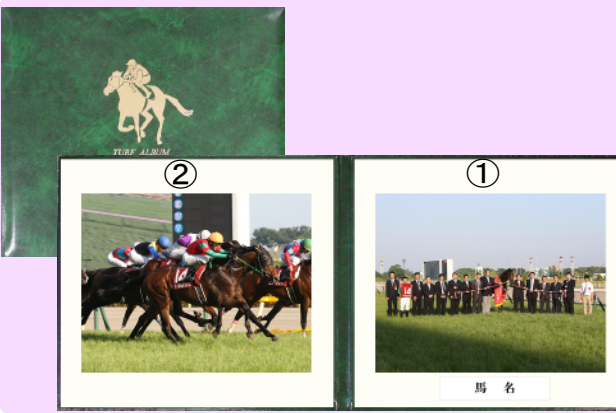

ラフィアンターフマンクラブ会員の皆様へ優勝記念商品のご案内

(取扱競馬場 東京・中山・福島・新潟・札幌・函館)

四ツ切台紙付セット

価格
 額付き 10,560円 (本体価格 9,600円)
 額なし 8,800円 (8,000円)

使用写真
 ① 四切 口取り写真(会員様あり・なし)
 ② 64×98mm ゴール前
 ③ 64×98mm 着順表示板(特別・重賞レースは表彰式)

※①の四ツ切をゴール前写真、②の64×98mmを口取り写真に入れ替えたパターンもできます。いずれかをお選び下さい。
 ※より大きなサイズの半切額・全紙額もご用意しております。

額・外寸 374×448mm(内寸338×410mm)
 マット枠内サイズ(四ツ切) 209×281mm
 マット枠内サイズ(小窓) 64×98mm
 マット枠内サイズ(小窓) 64×98mm

デジタルキャビネ台紙付セット

価格 3,300円 (本体価格 3,000円)

使用写真
 ① キャビネ 口取り写真(会員様あり・なし)
 ② 75×115mm ゴール前
 ③ 70×60mm(横) 馬の顔写真

※①のキャビネをゴール前写真、②の75×115mmを口取り写真に入れ替えたパターンもできます。いずれかをお選び下さい。

見開きサイズ220×450mm(閉じたサイズ220×220mm)
 マット枠内サイズ(キャビネ) 110×160mm
 マット枠内サイズ(小窓) 75×115mm
 マット枠内サイズ(小窓・横) 70×60mm

キャビネ(写真のみ)

写真の種類 写真サイズ127×178mm

① キャビネ 口取り写真(会員様あり・なし)
 ② キャビネ ゴール前

価格 1,870円 (本体価格 1,700円)

※写真のみの他サイズにつきましては、お問い合わせください。

ターフアルバム

価格 7,920円 (本体価格 7,200円)

使用写真
 ① 六切 口取り写真(会員様あり・なし)
 ② 六切 ゴール前

見開きサイズ260×590mm(閉じたサイズ260×290mm)
 マット枠内サイズ(六ツ切) 180×235mm
 マット枠内サイズ(六ツ切) 180×235mm

優勝記念DVD

パドックの風景からゴールの瞬間、記念撮影など愛馬の姿を存分に記録しています。

価格 8,310円(税抜価格7,555円)
 (送料含・代引手数料含)